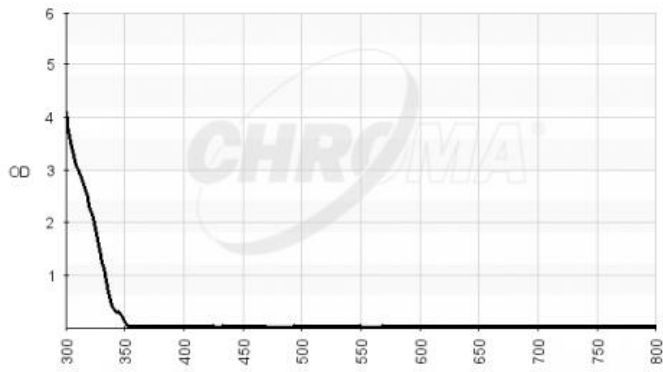

二向色镜 ZT325rdc-xt

规格说明:

PLOT	FILTERS	TYPE	%T-OD	AOI	DATA	WAVELENGTH(CWL)
.	ZT325rdc-xt	BS		45°	ASCII	343nm