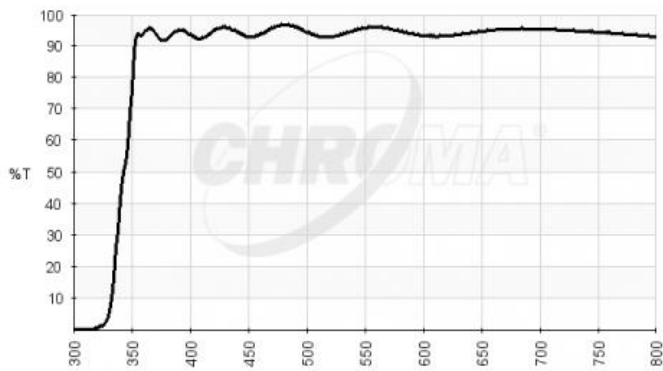

二向色镜 ZT325rdc-xt

规格说明:

PLOT	FILTERS	TYPE	%T-OD	AOI	DATA	WAVELENGTH(CWL)
.	ZT325rdc-xt	BS		45°	ASCII	343nm