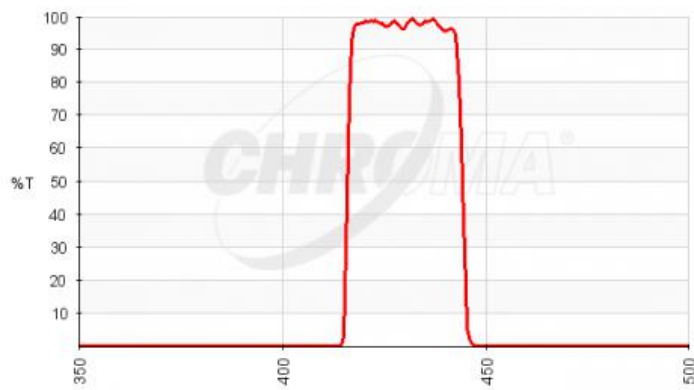

发射片 ET431/28m

规格说明:

PLOT	FILTERS	TYPE	%T-OD	AOI	DATA	WAVELENGTH (CWL)	带宽 (FWHM)
.	ET431/28m	EM		0°	ASCII	405nm	30nm