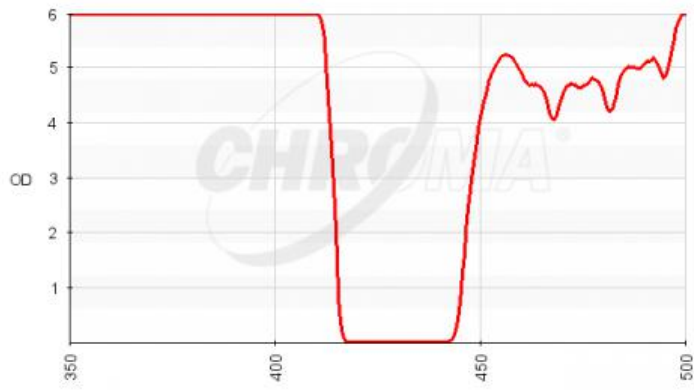

发射片 ET431/28m

规格说明:

PLOT	FILTERS	TYPE	%T-OD	AOI	DATA	WAVELENGTH (CWL)	带宽 (FWHM)
.	ET431/28m	EM		0°	ASCII	405nm	30nm